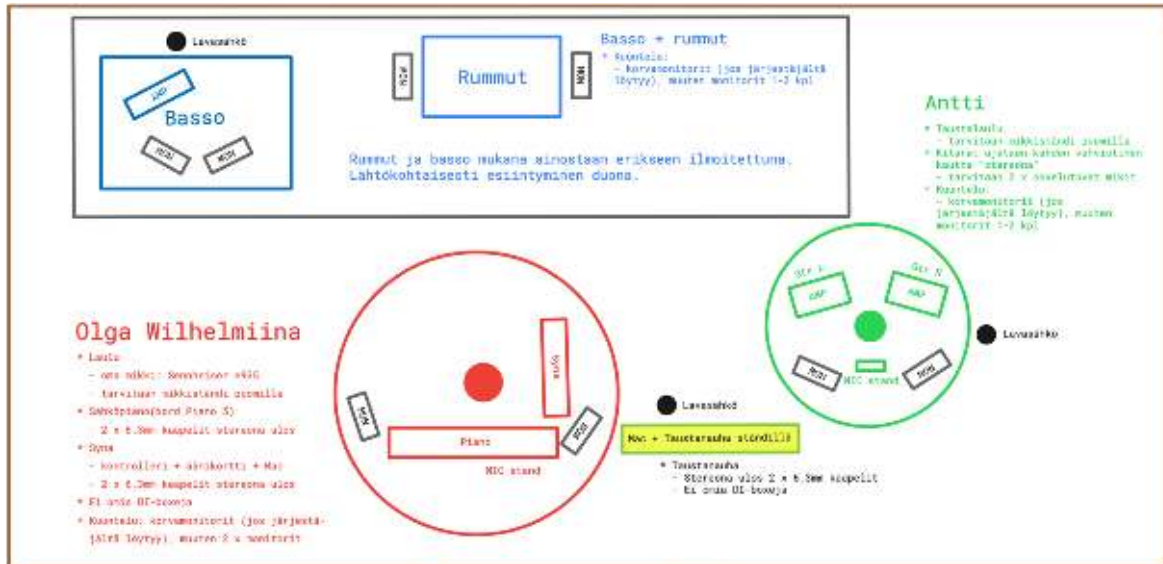

OW

olga wilhelmina

Tekniikkarider 2022

Päivitetty 17.06.2022

Info

- Ei omaa äänimiestä ellei toisin ilmoitettu
- Pienillä keikoilla oma PA, jos ilmoitettu etukäteen

Lavakartta

Kanavalista / DUO

Kanavalista / BÄNDI

- 1: BD
- 2: SN
- 3: RT1
- 4: RT2
- 5: FT
- 6: OH L
- 7: OH R
- 8: BASS
- 9: LEAD VOC
- 10: VOC
- 11: PIANO L
- 12: PIANO R
- 13: KEYS L
- 14: KEYS R
- 15: BACKING TRACK L
- 16: BACKING TRACK R
- 17: GTR L
- 18: GTR R